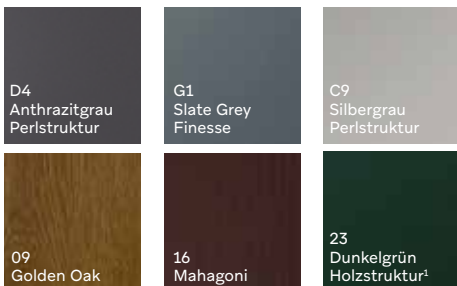

## WÄHLEN SIE AUS 6 MODERNEN TÜRDESIGNS!

Variante  
Farbe: C9 Silbergrau  
Perlstruktur

**H13125-G**

Farbe: 06 Weiß

**H13174-G**

Farbe: 23 Dunkelgrün Holzstruktur

**H13126-G**

Farbe: G1 Slate Grey Finesse

**H13156-G**

Farbe: 16 Mahagoni

**H13127-G**

Farbe: D4 Anthrazitgrau Perlstruktur

**H13150-G**

Farbe: 09 Golden Oak

### FARBEN WIRKEN - UND WIE!

Auswahl aus 6 verschiedenen Trendfarben\*

### SIE HABEN DIE WAHL: ORNAMENTGLÄSER

\*\* optional gegen Aufpreis  
\* optional gegen Mehrpreis einseitig folienkaschiert, innen weiß oder beidseitig folienkaschiert  
† nur in einseitig folienkaschiert erhältlich